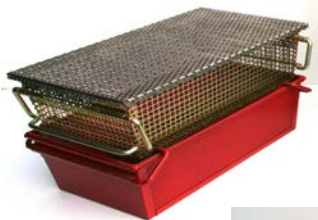

Les paniers standards MD 410

Emboîtables et gerbables
Conditionnements de lavage, stockage et manutention

Couvercle coiffant

Couvercle support

ACIER BRUT, PETITS COTES PLEINS

PERFORATION Ø	QUANTITE		
	1 à 50	51 à 100	101 à 300
Ø 0,5	60,00 €	-5%	-10%
Ø 0,8	52,00 €	-5%	-10%
Ø 1	33,00 €	-5%	-10%
Ø 1,5	32,00 €	-5%	-10%
Ø 2	30,00 €	-5%	-10%
Ø 3	24,00 €	-5%	-10%
Ø 4	24,00 €	-5%	-10%
Ø 5	25,00 €	-5%	-10%
Ø 6	25,00 €	-5%	-10%
Ø 8	25,00 €	-5%	-10%
Ø 10	26,00 €	-5%	-10%
Ø 12	26,00 €	-5%	-10%
Bac étanche	45,00 €	-5%	-10%

COUVERCLE SUPPORT, acier brut

PERFORATION Ø	QUANTITE		
	1 à 10	11 à 30	30 et +
de 0,5 à 12	42,00 €	-5%	-10%
Zinguage blanc	3,50 €		

COUVERCLE COIFFANT, acier brut

PERFORATION Ø	QUANTITE		
	1 à 10	11 à 30	30 et +
de 0,5 à 12	26,00 €	-5%	-10%

OPTIONS pour MD 410

RENFORTS	1,50 €
PETITS COTES PERFORES	3,00 €
ZINGUAGE BLANC	5,00 €
MARQUAGE	1,50 €
OUTILLAGE DE MARQUAGE	120 € / lettre

MD 410 - Acier brut - avec couvercle support support et 4 grenouillères	185,00 €
Zinguage blanc	10,00 €

MD 410 - Inox - avec couvercle support et 4 grenouillères	245,00 €
---	----------

Autres dimensions, modèles ou options sur demande.

Prix départ usine NOVEL Industrie.

Frais de transport suivant le poids de la palette.